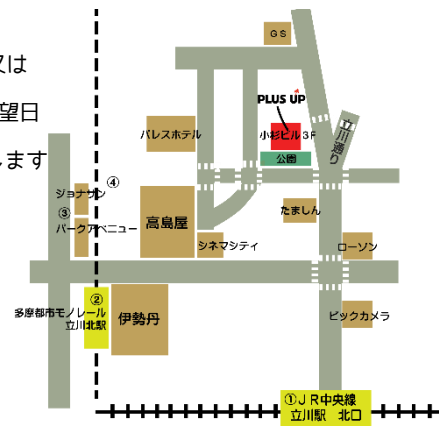

## Mom&Baby English

立川市曙町2-34-6小杉ビル3階  
バイリンガルアフタースクール プラスアップ内  
Ph.042-519-3914 Mail.info@plusup-kids.com  
URL.http://www.plusup-kids.com

**6** 2018  
June

今月のテーマ「color-いろ-」

calendar

11:00-11:40

14:00-14:40